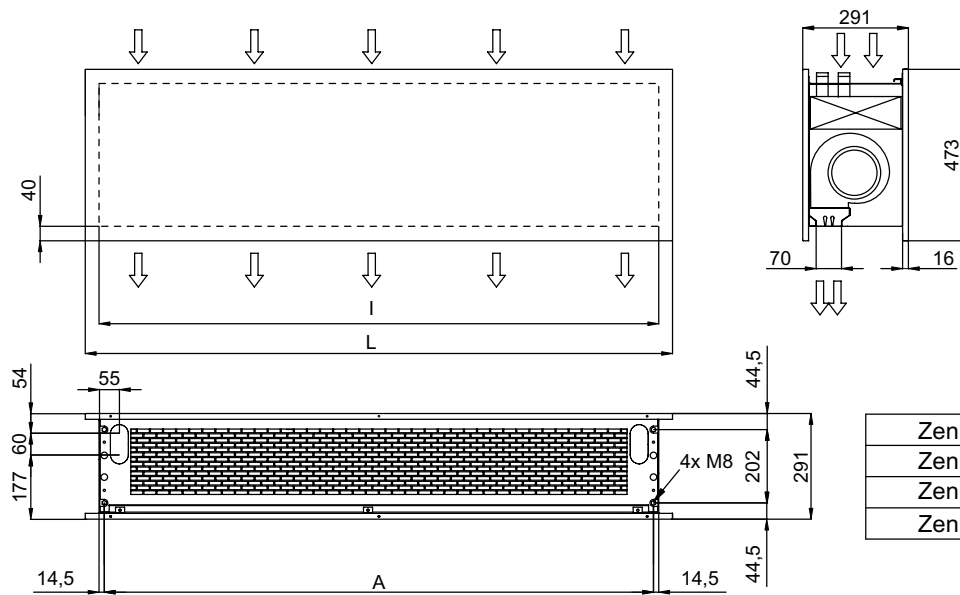

Dimensiones